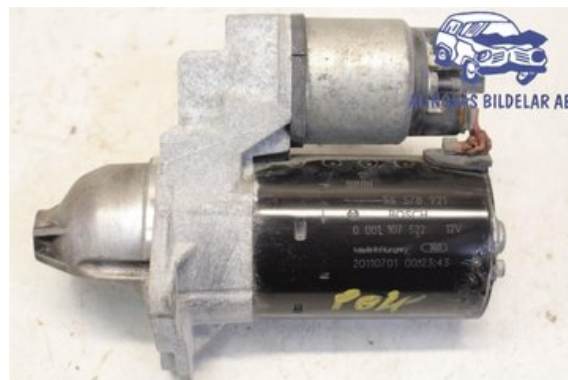

Lagernummer:

W450280

700 SEK

Frakt / Leveranstid:

- / 1-3 dagar

Alingsås Bildelar AB

Sävelundsgatan 7

44138 Alingsås

Tel: 0322-10527

Fax: -

www.alingsasbildelar.se

Del - Startmotor Bensin

Lagernummer: W450280	Position:	Kvalitet: A	Passar fr./till årsm. -
Nykod: 0001107522	Tillverkare: -	Tillverkarkod: -	Originalnr: 55578921
Anmärkning: BOSCH			

Fordon - Opel Corsa

Chassinummer: W0L0SDL68B4388560	Modellår: 2011	Mil: 5.807	Bränsle: Bensin
Färg: GRÅ	Färgkod: -	Inredning: GRÅ STOLBAG GARDIN	Inredningskod: -
Växellåda: 5-MANUELL	Växellådsnummer: -	Utväxling: -	Gruppkod: -
Motor: 1398	Motorkod: 1.4i	Tillverkningsdatum: 201107	Registreringsdatum: 20110713
Anmärkning: 5DCS 1,4I 5VXL SER ABS 1.4I 5-MANUELL 5DR KOMBI-SE			