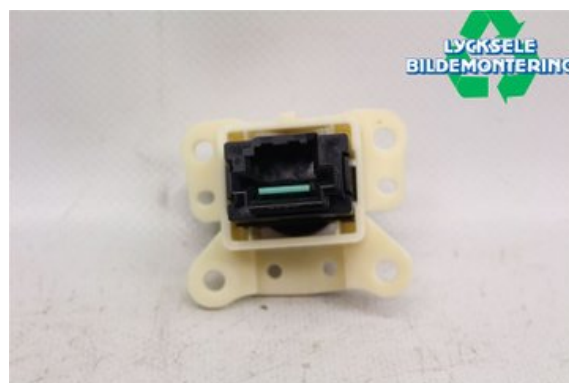

Lagernummer:

W355537

200 SEK

Frakt / Leveranstid:

Från 50 SEK / 1-3 dagar

Lycksele Bildemontering AB

Karossvägen 4

92145 Lycksele

Tel: 0950-12140

Fax: 0950-14928

www.lyckselebildemontering.se

Del - Varningsljus Strömställare

Lagernummer: W355537	Position:	Kvalitet: A	Passar fr./till årsm. -
Nyckod:	Tillverkare: -	Tillverkarkod: -	Originalnr: MN123974
Anmärkning: -			

Fordon - Mitsubishi L200

Chassinummer: MMCJYKB40FD916886	Modellår: 2015	Mil: 10.500	Bränsle: Diesel
Färg: BRUN	Färgkod: -	Inredning: -	Inredningskod: -
Växellåda: AUTOMAT	Växellådsnummer: -	Utväxling: -	Gruppkod: -
Motor: 2477	Motorkod: 2,5DI-D 4D56	Tillverkningsdatum: 201406	Registreringsdatum: 20140905
Anmärkning: MITSUBISHI KAOT 2,5DI-D 4D56 AUTOMAT 0DR P-U DIESE			