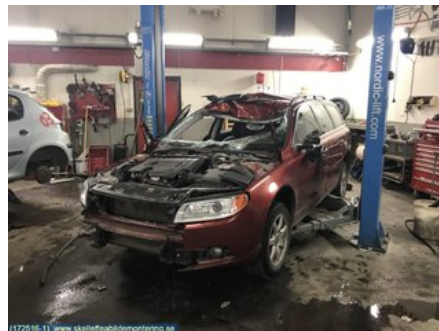

Fordon - Volvo V70

Chassinummer: YV1BW7652B1173516	Modellår: 2010	Mil: 21.932	Bränsle: -
Färg: RÖD FLAMENCO RED	Färgkod: 70200	Inredning: TEXTLEA/ANTHR/QRTZCE	Inredningskod: E80100
Växellåda: 1283123	Växellådsnummer: 5-MAN 2WD / MTX75	Utväxling: -	Gruppkod: -
Motor: D4164T	Motorkod: 6906234	Tillverkningsdatum: -	Registreringsdatum: 2010-08-20
Anmärkning: VOLVO V70 E-DRIVE D4164T 1283123