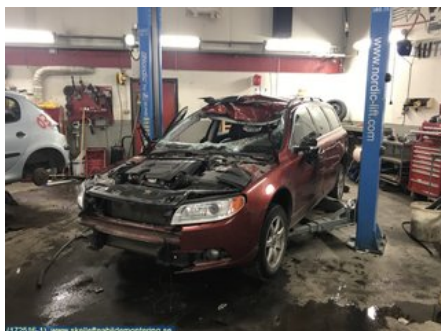

Fordon - Volvo V70

Chassinummer: YV1BW7652B1173516	Modellår: 2010	Mil: 21.932	Bränsle: -
Färg: RÖD FLAMENCO RED	Färgkod: 70200	Inredning: TEXTLEA/ANTHR/QRTZCE	Inredningskod: E80100
Växellåda: 1283123	Växellådsnummer: 5-MAN 2WD / MTX75	Utväxling: -	Gruppkod: -
Motor: D4164T	Motorkod: 6906234	Tillverkningsdatum: -	Registreringsdatum: 2010-08-20
Anmärkning: VOLVO V70 E-DRIVE D4164T 1283123