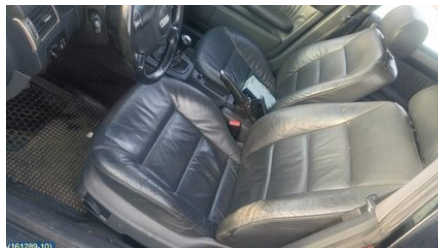

Fordon - Audi A6 / S6, A6 E-Tron

Chassinummer: ZZZ4BZWN128613	Modellår: 1998	Mil: -	Bränsle: Bensin
Färg: MRÖD	Färgkod: LZ3N	Inredning: -	Inredningskod: N1H
Växellåda: Manuell	Växellådsnummer: CUB DJU	Utväxling: -	Gruppkod: -
Motor: 2.4 121kW	Motorkod: AGA	Tillverkningsdatum: -	Registreringsdatum: 19980430
Anmärkning: AUDI A6 AVANT QUATTRO 2.4 QUATTRO KOMBI