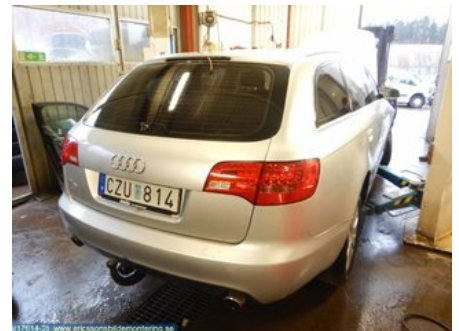

Fordon - Audi A6 / S6, A6 E-Tron

Chassinummer: WAUZZZ4F27N013293	Modellår: 2007	Mil: 20.941	Bränsle: -
Färg: SILVER	Färgkod: 5B / Y7W	Inredning: -	Inredningskod: -
Växellåda: JFK	Växellådsnummer: -	Utväxling: -	Gruppkod: -
Motor: BPJ	Motorkod: -	Tillverkningsdatum: 200606	Registreringsdatum: 20060731
Anmärkning: 5DR CBI 2.0 TFSI AUTO