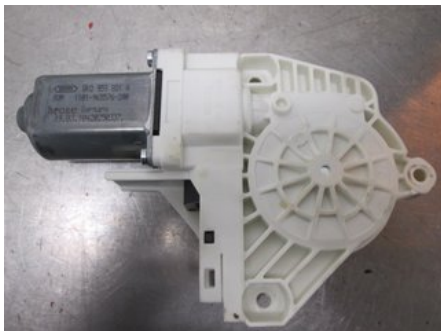

Tel: 010-4974200

Fax:

www.allbildelar.se

Del - Fönsterhissmotor

Lagernummer: W820642	Position:	Kvalitet: A	Passar fr./till årsm. -
Nyckod:	Tillverkare: -	Tillverkarkod: 1101-965576-200	Originalnr: 8T0959801B
Anmärkning: VÄNSTER FRAM VÄNSTER FRAM			

Fordon - Audi A4, S4

Chassinummer: WAUZZZ8K9AN060917	Modellår: 2010	Mil: 14.525	Bränsle: Diesel
Färg: VIT	Färgkod: T9 / Y9C	Inredning: -	Inredningskod: GD
Växellåda: 6VX	Växellådsnummer: LLM	Utväxling: -	Gruppkod: -
Motor: 2,TDI CAGB	Motorkod: -	Tillverkningsdatum: 201004	Registreringsdatum: 20100409
Anmärkning: AUDI B8 2,TDI CAGB 6VX 4DR SED DIESEL			