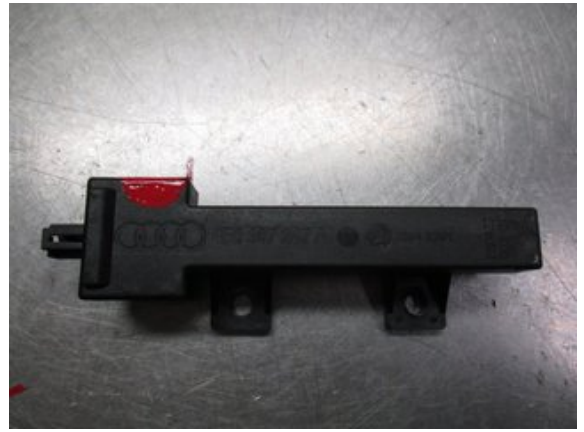

Lagernummer:

W887015

181 SEK

Frakt / Leveranstid:

Från 225 SEK / 1-3 dagar

Allbildelar i Huddinge AB

Hökärsvägen 125

14191 Huddinge

Tel: 010-4974200

Fax:

www.allbildelar.se

Del - Antenn

Lagernummer: W887015	Position:	Kvalitet: A	Passar fr./till årsm. -
Nyckod: -	Tillverkare: -	Tillverkarkod: -	Originalnr: 4F0907247A
Anmärkning: FÖR KEYLESS ENTRY			

Fordon - Audi A6 / S6, A6 E-Tron

Chassinummer: WUAZZZ4F08N901712	Modellår: 2008	Mil: 11.234	Bränsle: Bensin
Färg: GRÅ	Färgkod: 6Y / Z7S	Inredning: -	Inredningskod: QT
Växellåda: AUTOMAT/KZQ	Växellådsnummer: KZQ 0001782	Utväxling: -	Gruppkod: -
Motor: 5.0L/BUH	Motorkod: BUH 002767	Tillverkningsdatum: -	Registreringsdatum: 20111206
Anmärkning: AUDI 4F RS6 5.0L/BUH AUTOMAT/KZQ 5DR CBI BENSIN			