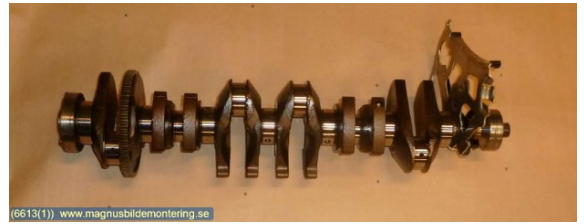

### Del - Vevaxel

Lagernummer: W6613	Position:	Kvalitet: A -	Passar fr./till årsm. -
Nyckod:	Tillverkare: -	Tillverkarkod: 755327903	Originalnr: 7529 071

Anmärkning:

**OBS! ANNAT LAGER-RING FÖR INFO.**