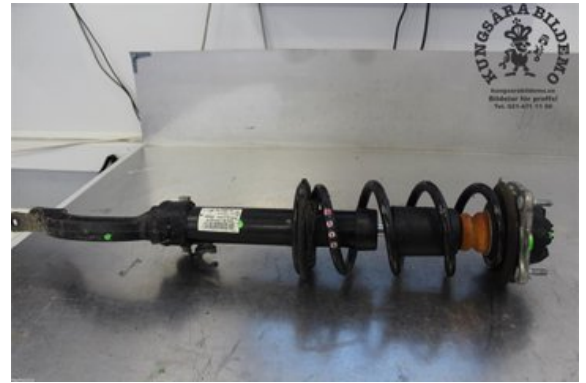

Lagernummer:

W526046

1.250 SEK

Frakt / Leveranstid:

- / 1-3 dagar

Kungsåra Bildemontering AB

Karleby 16 Kungsåra

72598 Västerås

Tel: 021-4711100

Fax:

www.kungsarabildemo.se

Del - Fjäderben fram

Lagernummer: W526046	Position: Höger fram	Kvalitet: A	Passar fr./till årsm. -
Nykod: MONROE	Tillverkare: -	Tillverkarkod: -	Originalnr: 4G0413031C
Anmärkning: MONROE INKL GAFFEL Fjäder:3rosa/1violett			

Fordon - Audi A6 / S6, A6 E-Tron

Chassinummer: WAUZZZ4G5EN043118	Modellår: 2014	Mil: 11.570	Bränsle: Diesel
Färg: GRÅ	Färgkod: Y7G	Inredning: SVART TYG	Inredningskod: FZ
Växellåda: 6V	Växellådsnummer: NEJ	Utväxling: -	Gruppkod: -
Motor: 1968	Motorkod: 2,0 TDI	Tillverkningsdatum: 201309	Registreringsdatum: 20131220
Anmärkning: 2,0 TDI 6V 5D KOMBI 2,0 TDI 6V 5DR KOMBI DIESEL			