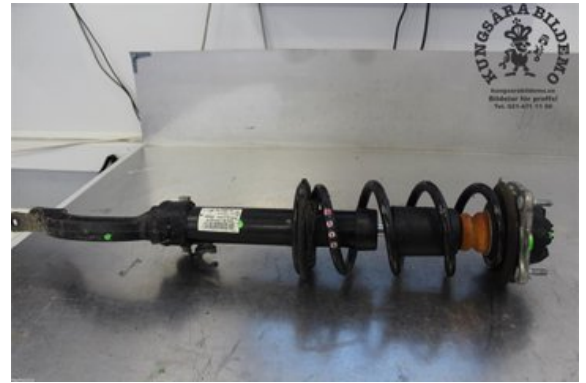

### Del - Fjäderben fram

Lagernummer: W526046	Position: Höger fram	Kvalitet: A	Passar fr./till årsm. -
Nykod: MONROE	Tillverkare: -	Tillverkarkod: -	Originalnr: 4G0413031C
Anmärkning: MONROE INKL GAFFEL Fjäder:3rosa/1violett			

### Fordon - Audi A6 / S6, A6 E-Tron

Chassinummer: WAUZZZ4G5EN043118	Modellår: 2014	Mil: 11.570	Bränsle: Diesel
Färg: GRÅ	Färgkod: Y7G	Inredning: SVART TYG	Inredningskod: FZ
Växellåda: 6V	Växellådsnummer: NEJ	Utväxling: -	Gruppkod: -
Motor: 1968	Motorkod: 2,0 TDI	Tillverkningsdatum: 201309	Registreringsdatum: 20131220
Anmärkning: 2,0 TDI 6V 5D KOMBI 2,0 TDI 6V 5DR KOMBI DIESEL			