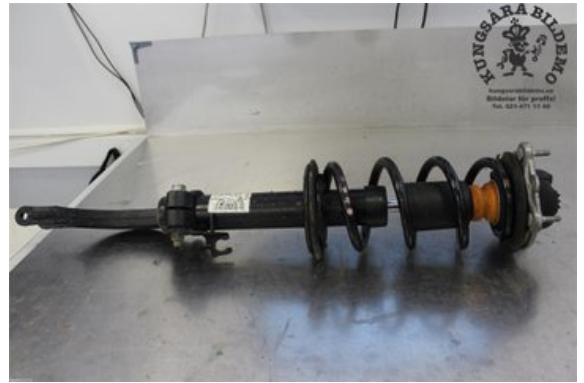

### Del - Fjäderben fram

Lagernummer: W526045	Position: Vänster fram	Kvalitet: A	Passar fr./till årsm. -
Nyckod: MONROE	Tillverkare: -	Tillverkarkod: -	Originalnr: 4G0413031C
Anmärkning: MONROE INKL GAFFEL Fjäder:3rosa/1violett			

### Fordon - Audi A6 / S6, A6 E-Tron

Chassinummer: WAUZZZ4G5EN043118	Modellår: 2014	Mil: 11.570	Bränsle: Diesel
Färg: GRÅ	Färgkod: Y7G	Inredning: SVART TYG	Inredningskod: FZ
Växellåda: 6V	Växellådsnummer: NEJ	Utväxling: -	Gruppkod: -
Motor: 1968	Motorkod: 2,0 TDI	Tillverkningsdatum: 201309	Registreringsdatum: 20131220
Anmärkning: 2,0 TDI 6V 5D KOMBI 2,0 TDI 6V 5DR KOMBI DIESEL			