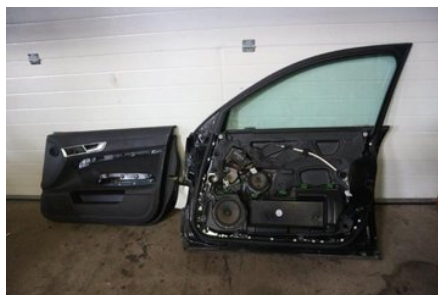

Fordon - Audi A6 / S6, A6 E-Tron

Chassinummer:

WAUZZZ4F27N070724

Modellår:

2006

Mil:

19.000

Bränsle:

-

Färg:

SVART

Färgkod:

A2 / Y9B

Inredning:

-

Inredningskod:

A2 / Y9B

Växellåda:

Manuell

Växellådsnummer:

GVC

Utväxling:

6s

Gruppkod:

-

Motor:

2,0TSI

Motorkod:

BPJ

Tillverkningsdatum:

200610

Registreringsdatum:

20061031

Anmärkning:

AV 2.0 TSI BENSIN