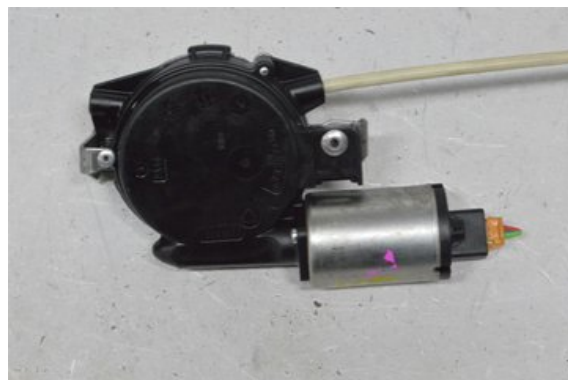

### Del - Stol Reglermotor

Lagernummer: <b>W281804</b>	Position: <b>Fram</b>	Kvalitet: <b>A</b>	Passar fr./till årsm. <b>-</b>
Nykod: <b>-</b>	Tillverkare: <b>-</b>	Tillverkarkod: <b>-</b>	Originalnr: <b>5036901A</b>
Anmärkning: <b>HB HÖGER BAK</b>			