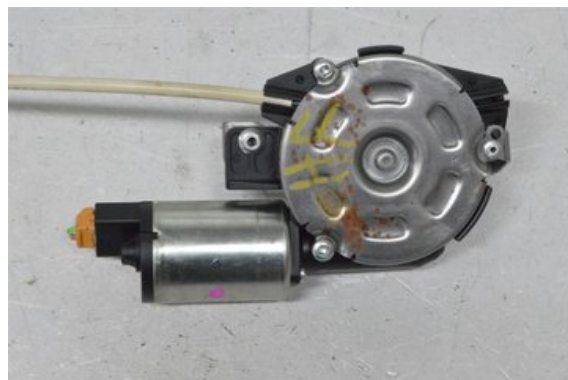

Lagernummer:

W281803

740 SEK

Frakt / Leveranstid:

Från 125 SEK / 1-3 dagar

Boets Bildmontering AB

Boet Sågen

59992 Ödeshög

Tel: 0144-20040

Fax:

www.boetsbildmontering.se

Del - Stol Reglermotor

Lagernummer: W281803	Position: Fram	Kvalitet: A	Passar fr./till årsm. -
Nyckod: -	Tillverkare: -	Tillverkarkod: -	Originalnr: 5036901B
Anmärkning: HF HÖGER FRAM			

Fordon - Lexus LS

Chassinummer: JTHBL46F405062831	Modellår: 2008	Mil: 16.447	Bränsle: Bensin
Färg: MGRÅ	Färgkod: -	Inredning: SKINN	Inredningskod: -
Växellåda: AUT	Växellådsnummer: 07LLA00330	Utväxling: -	Gruppkod: -
Motor: 460	Motorkod: 1UR-FSE	Tillverkningsdatum: -	Registreringsdatum: 20140215
Anmärkning: LS460 460 AUT 4DR SED BENSIN			