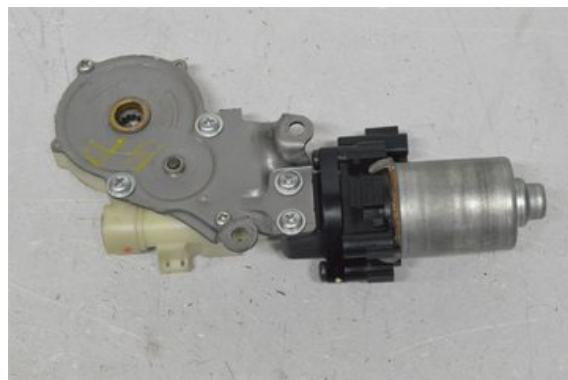

Lagernummer:

W281796

740 SEK

Frakt / Leveranstid:

Från 125 SEK / 1-3 dagar

Boets Bildmontering AB

Boet Sågen

59992 Ödeshög

Tel: 0144-20040

Fax:

www.boetsbildmontering.se

Del - Stol Reglermotor

Lagernummer: W281796	Position: Fram	Kvalitet: A	Passar fr./till årsm. -
Nyckod: -	Tillverkare: -	Tillverkarkod: 439440-10160	Originalnr: 85820-30750
Anmärkning: HF HÖGER FRAM UNDER STOL			

Fordon - Lexus LS

Chassinummer: JTHBL46F405062831	Modellår: 2008	Mil: 16.447	Bränsle: Bensin
Färg: MGRÅ	Färgkod: -	Inredning: SKINN	Inredningskod: -
Växellåda: AUT	Växellådsnummer: 07LLA00330	Utväxling: -	Gruppkod: -
Motor: 460	Motorkod: 1UR-FSE	Tillverkningsdatum: -	Registreringsdatum: 20140215
Anmärkning: LS460 460 AUT 4DR SED BENSIN			