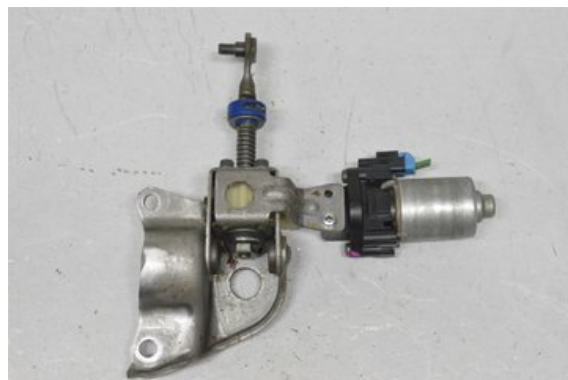

Lagernummer:

W281793

740 SEK

Frakt / Leveranstid:

Från 125 SEK / 1-3 dagar

Boets Bildemontering AB

Boet Sågen

59992 Ödeshög

Tel: 0144-20040

Fax:

www.boetsbildemontering.se

Del - Stol Reglermotor

Lagernummer: W281793	Position: Fram	Kvalitet: A	Passar fr./till årsm. -
Nykod: -	Tillverkare: -	Tillverkarkod: 439440-10160	Originalnr: 85820-30750
Anmärkning: HF HÖGER FRAM I RYGGDYNA			

Fordon - Lexus LS

Chassinummer: JTHBL46F405062831	Modellår: 2008	Mil: 16.447	Bränsle: Bensin
Färg: MGRÅ	Färgkod: -	Inredning: SKINN	Inredningskod: -
Växellåda: AUT	Växellådsnummer: 07LLA00330	Utväxling: -	Gruppkod: -
Motor: 460	Motorkod: 1UR-FSE	Tillverkningsdatum: -	Registreringsdatum: 20140215
Anmärkning: LS460 460 AUT 4DR SED BENSIN			