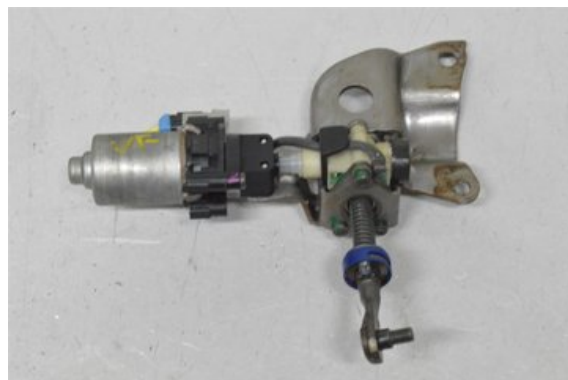

### Del - Stol Reglermotor

Lagernummer: <b>W281780</b>	Position: <b>Fram</b>	Kvalitet: <b>A</b>	Passar fr./till årsm. <b>-</b>
Nyckod: <b>-</b>	Tillverkare: <b>-</b>	Tillverkarkod: <b>439440-10160</b>	Originalnr: <b>85820-30750</b>
Anmärkning: <b>VF VÄNSTER FRAM I STOLSRYGG</b>			