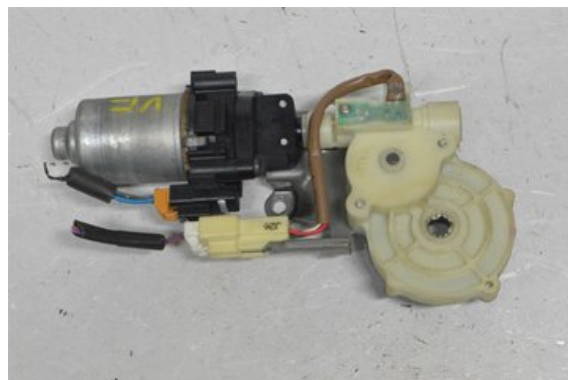

Lagernummer:

W281773

740 SEK

Frakt / Leveranstid:

Från 125 SEK / 1-3 dagar

Boets Bildmontering AB

Boet Sågen

59992 Ödeshög

Tel: 0144-20040

Fax:

www.boetsbildmontering.se

Del - Stol Reglermotor

| | | | |
|---------------------------------------|--------------------------|---------------------------------------|-----------------------------------|
| Lagernummer: W281773 | Position: Fram | Kvalitet: A | Passar fr./till årsm. - |
| Nyckod: - | Tillverkare: - | Tillverkarkod: 439440-10160 | Originalnr: 85820-30750 |
| Anmärkning: VF VÅNSTER FRAM | | | |