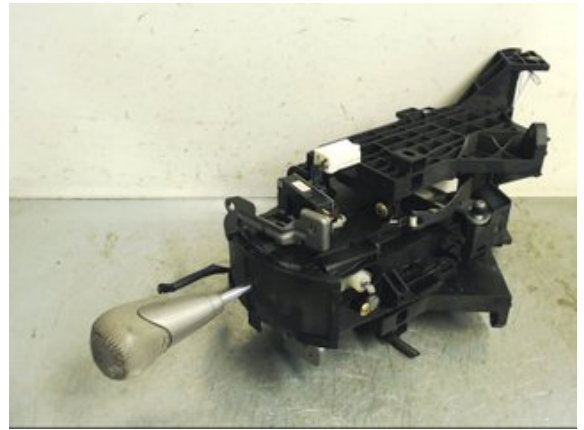

Lagernummer:

W167190

750 SEK

Frakt / Leveranstid:

Från 125 SEK / 1-3 dagar

Svensk Bilåtervinning AB

Industrivägen 8

71531 Odensbacken

Tel: 019-450690

Fax: 019-450692

www.svenskbilatervinning.se

Del - Växelspak

Lagernummer: W167190	Position:	Kvalitet: A* KNOPPEN SLITEN	Passar fr./till årsm. -
Nyckod:	Tillverkare: -	Tillverkarkod: -	Originalnr: -
Anmärkning: -			

Fordon - Mitsubishi Grandis

Chassinummer: JMBLRNA4W4Z003472	Modellår: 2004	Mil: 21.894	Bränsle: Bensin
Färg: SILVER	Färgkod: A19A	Inredning: GRÅ SKINN	Inredningskod: 21H
Växellåda: AUT	Växellådsnummer: F4A4B-2-N4Z (MN168698)	Utväxling: -	Gruppkod: -
Motor: 2,4i (121KW)	Motorkod: 4G69-2-N0 (MD979554)	Tillverkningsdatum: 200412	Registreringsdatum: 20050621
Anmärkning: 5DMPV 2,4i AUT ABS ASCACC DRAG SERVO FARTHÅLL			