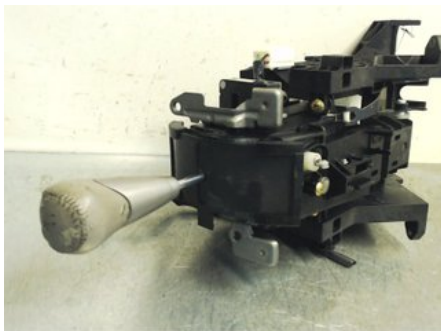

Fordon - Mitsubishi Grandis

Chassinummer: JMBLRNA4W4Z003472	Modellår: 2004	Mil: 21.894	Bränsle: Bensin
Färg: SILVER	Färgkod: A19A	Inredning: GRÅ SKINN	Inredningskod: 21H
Växellåda: AUT	Växellådsnummer: F4A4B-2-N4Z (MN168698)	Utväxling: -	Gruppkod: -
Motor: 2,4i (121KW)	Motorkod: 4G69-2-N0 (MD979554)	Tillverkningsdatum: 200412	Registreringsdatum: 20050621
Anmärkning: 5DMPV 2,4i AUT ABS ASCACC DRAG SERVO FARTHÅLL