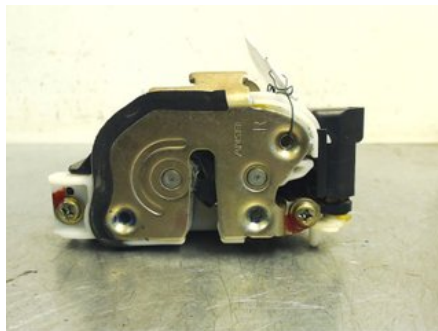

Tel: 019-450690

Fax: 019-450692

www.svenskbilatervinning.se

Del - Låskista Dörrlås

Lagernummer: W168626	Position: Höger bak	Kvalitet: A	Passar fr./till årsm. -
Nyckod:	Tillverkare: -	Tillverkarkod: ANSEI	Originalnr: MN167700
Anmärkning: HÖGER BAK INK C-MOT, 2 STIFT			

Fordon - Mitsubishi Grandis

Chassinummer: JMBLRNA4W4Z003472	Modellår: 2004	Mil: 21.894	Bränsle: Bensin
Färg: SILVER	Färgkod: A19A	Inredning: GRÅ SKINN	Inredningskod: 21H
Växellåda: AUT	Växellådsnummer: F4A4B-2-N4Z (MN168698)	Utväxling: -	Gruppkod: -
Motor: 2,4i (121KW)	Motorkod: 4G69-2-N0 (MD979554)	Tillverkningsdatum: 200412	Registreringsdatum: 20050621
Anmärkning: 5DMPV 2,4i AUT ABS ASCACC DRAG SERVO FARTHÅLL			