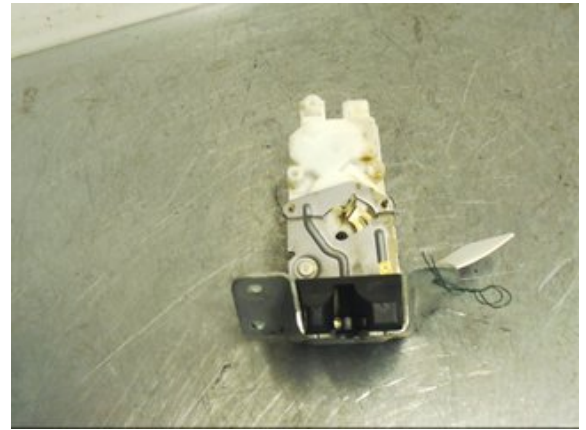

Tel: 019-450690

Fax: 019-450692

www.svenskbilatervinning.se

Del - Låskista Baklucka

Lagernummer: W168624	Position:	Kvalitet: A	Passar fr./till årsm. -
Nyckod:	Tillverkare: -	Tillverkarkod: ANSEI	Originalnr: MR959620
Anmärkning: INK C-MOT, 2 STIFT			

Fordon - Mitsubishi Grandis

Chassinummer: JMBLRNA4W4Z003472	Modellår: 2004	Mil: 21.894	Bränsle: Bensin
Färg: SILVER	Färgkod: A19A	Inredning: GRÅ SKINN	Inredningskod: 21H
Växellåda: AUT	Växellådsnummer: F4A4B-2-N4Z (MN168698)	Utväxling: -	Gruppkod: -
Motor: 2,4i (121KW)	Motorkod: 4G69-2-N0 (MD979554)	Tillverkningsdatum: 200412	Registreringsdatum: 20050621
Anmärkning: 5DMPV 2,4i AUT ABS ASCACC DRAG SERVO FARTHÅLL			