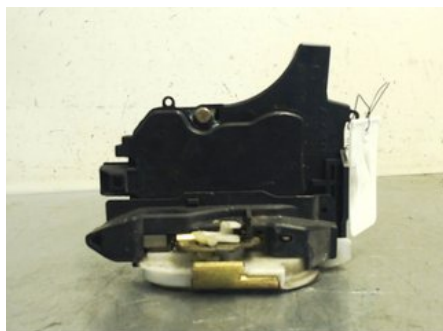

Tel: 019-450690

Fax: 019-450692

www.svenskbilatervinning.se

Del - Låskista Dörrlås

Lagernummer: W168612	Position: Vänster fram	Kvalitet: A	Passar fr./till årsm. -
Nykod:	Tillverkare: -	Tillverkarkod: ANSEI	Originalnr: MN167831
Anmärkning: VÄNSTER FRAM INK C-MOT, 5 STIFT			

Fordon - Mitsubishi Grandis

Chassinummer: JMBLRNA4W4Z003472	Modellår: 2004	Mil: 21.894	Bränsle: Bensin
Färg: SILVER	Färgkod: A19A	Inredning: GRÅ SKINN	Inredningskod: 21H
Växellåda: AUT	Växellådsnummer: F4A4B-2-N4Z (MN168698)	Utväxling: -	Gruppkod: -
Motor: 2,4i (121KW)	Motorkod: 4G69-2-N0 (MD979554)	Tillverkningsdatum: 200412	Registreringsdatum: 20050621
Anmärkning: 5DMPV 2,4i AUT ABS ASCACC DRAG SERVO FARTHÅLL			