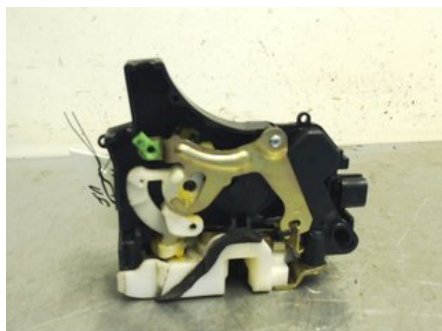

Tel: 019-450690

Fax: 019-450692

www.svenskbilatervinning.se

Del - Låskista Dörrlås

Lagernummer: W168612	Position: Vänster fram	Kvalitet: A	Passar fr./till årsm. -
Nykod:	Tillverkare: -	Tillverkarkod: ANSEI	Originalnr: MN167831
Anmärkning: VÄNSTER FRAM INK C-MOT, 5 STIFT			

Fordon - Mitsubishi Grandis

Chassinummer: JMBLRNA4W4Z003472	Modellår: 2004	Mil: 21.894	Bränsle: Bensin
Färg: SILVER	Färgkod: A19A	Inredning: GRÅ SKINN	Inredningskod: 21H
Växellåda: AUT	Växellådsnummer: F4A4B-2-N4Z (MN168698)	Utväxling: -	Gruppkod: -
Motor: 2,4i (121KW)	Motorkod: 4G69-2-N0 (MD979554)	Tillverkningsdatum: 200412	Registreringsdatum: 20050621
Anmärkning: 5DMPV 2,4i AUT ABS ASCACC DRAG SERVO FARTHÅLL			