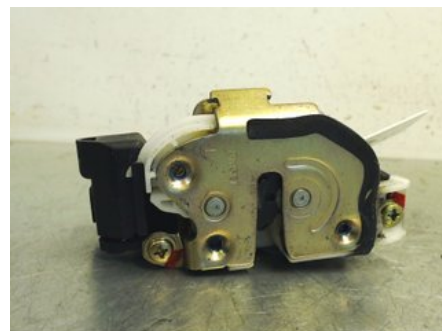

Tel: 019-450690

Fax: 019-450692

www.svenskbilatervinning.se

Del - Låskista Dörrlås

Lagernummer: W168612	Position: Vänster fram	Kvalitet: A	Passar fr./till årsm. -
Nykod:	Tillverkare: -	Tillverkarkod: ANSEI	Originalnr: MN167831
Anmärkning: VÄNSTER FRAM INK C-MOT, 5 STIFT			

Fordon - Mitsubishi Grandis

Chassinummer: JMBLRNA4W4Z003472	Modellår: 2004	Mil: 21.894	Bränsle: Bensin
Färg: SILVER	Färgkod: A19A	Inredning: GRÅ SKINN	Inredningskod: 21H
Växellåda: AUT	Växellådsnummer: F4A4B-2-N4Z (MN168698)	Utväxling: -	Gruppkod: -
Motor: 2,4i (121KW)	Motorkod: 4G69-2-N0 (MD979554)	Tillverkningsdatum: 200412	Registreringsdatum: 20050621
Anmärkning: 5DMPV 2,4i AUT ABS ASCACC DRAG SERVO FARTHÅLL			