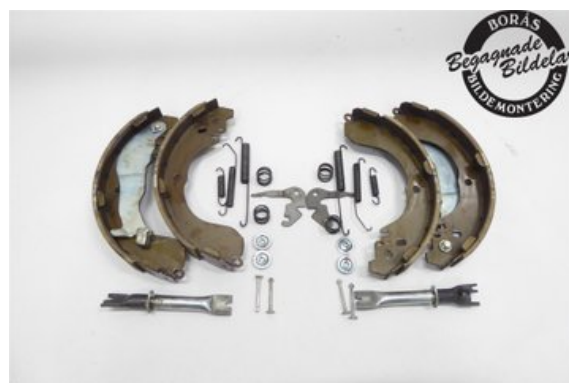

Lagernummer:

W582834

625 SEK

Frakt / Leveranstid:

Från 150 SEK / 1-3 dagar

Borås Bildemontering AB

Handvärgatan 2

50730 Brämhult

Tel: 033-230050

Fax:

www.borasbildemontering.se

Del - Handbromsbelägg

Lagernummer: W582834	Position: Bak	Kvalitet: A	Passar fr./till årsm. -
Nyckod:	Tillverkare: -	Tillverkarkod: -	Originalnr: D40601UY6A
Anmärkning: 4ST, MED MONTERINGSATS			

Fordon - Nissan Juke

Chassinummer: SJNFEAF15U7276785	Modellår: 2017	Mil: 201	Bränsle: Bensin
Färg: SVART	Färgkod: -	Inredning: -	Inredningskod: -
Växellåda: 6VXL TL4143	Växellådsnummer: -	Utväxling: -	Gruppkod: -
Motor: 1198	Motorkod: 1,2 HRA2DDT	Tillverkningsdatum: -	Registreringsdatum: -
Anmärkning: 1,2 DIG-T 1,2 HRA2DDT 6VXL TL4143 5DR CROSS-OVER B			