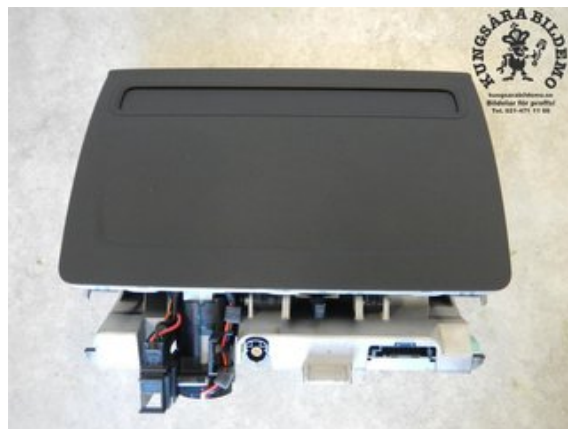

Lagernummer:

W540906

6.000 SEK

Frakt / Leveranstid:

- / 1-3 dagar

Kungsåra Bildemontering AB

Karleby 16 Kungsåra

72598 Västerås

Tel: 021-4711100

Fax:

www.kungsarabildemo.se

Del - Kontrolldisplay

| | | | |
|-------------------------|-------------------|---------------------|----------------------------|
| Lagernummer: W540906 | Position: | Kvalitet: A | Passar fr./till årsm. - |
| Nyckod: ALPINE | Tillverkare: - | Tillverkarkod: - | Originalnr: 8V0857273N |
| Anmärkning: - | | | |