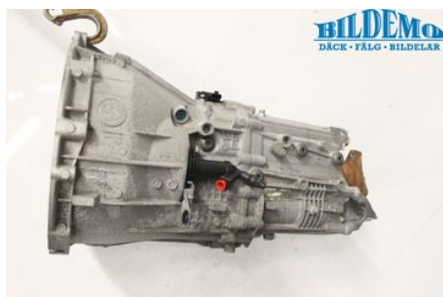

Tel: 018-169225

Fax: 018-694555

www.bildemo.com

Del - Växellåda manuell 6-vxl

Lagernummer: W998292	Position:	Kvalitet: A* Ej provkörd	Passar fr./till årsm. -
Nyckod: G6S37DZTJAA	Tillverkare: -	Tillverkarkod: -	Originalnr: 23008687390
Anmärkning: 320			

Fordon - BMW 3-Series

Chassinummer: WBAVG91080A347653	Modellår: 2008	Mil: 20.382	Bränsle: Diesel
Färg: SILVER 354	Färgkod: 354	Inredning: SVART TYG	Inredningskod: ALAT
Växellåda: 6VXL GS637DZ	Växellådsnummer: 23008687390	Utväxling: 2,56	Gruppkod: -
Motor: 1995	Motorkod: 320D N47-D20A	Tillverkningsdatum: -	Registreringsdatum: 20090310
Anmärkning: BMW 320D 320D N47-D20A 6VXL GS637DZ 4DR SEDAN DIES			