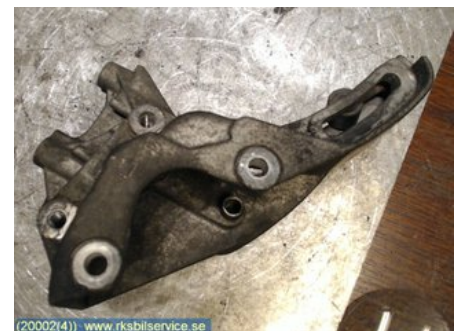

Fordon - Volvo S40, V40 96-04

Chassinummer: VS7313XF376408	Modellår: 1999	Mil: 18.100	Bränsle: Diesel
Färg: Rödmetallic	Färgkod: -	Inredning: -	Inredningskod: -
Växellåda: Man	Växellådsnummer: -	Utväxling: -	Gruppkod: -
Motor: D4192T2, 1.9D 70 KW	Motorkod: D4192T2	Tillverkningsdatum: 199903	Registreringsdatum: 19990401
Anmärkning: .