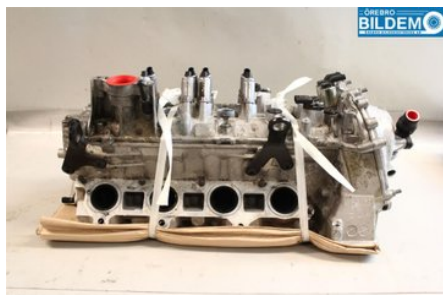

Tel: 019-6701200

Fax: 019-237009

www.orerobildemo.se

Del - Topplöck Bensin

Lagernummer: W837022	Position:	Kvalitet: A	Passar fr./till årsm. -
Nyckod:	Tillverkare: -	Tillverkarkod: -	Originalnr: 079103064DC
Anmärkning: RS6.CRDB/4,0 TFSI.HÖGER(1-4) D >>-10.11.2014			

Fordon - Audi A6 / S6, A6 E-Tron

Chassinummer: WUAZZZ4G7EN903266	Modellår: 2014	Mil: 2.055	Bränsle: Bensin
Färg: DAYTONAGRÅ MATTEFFEKT	Färgkod: X7A	Inredning: SOUL(SVART)/FELSGRÅ SKINN RS6	Inredningskod: UB
Växellåda: PTT	Växellådsnummer: 0201980 034061	Utväxling: -	Gruppkod: -
Motor: 3993	Motorkod: CRDB	Tillverkningsdatum: 201401	Registreringsdatum: 201401
Anmärkning: 4,0 TFSI.AUDI RS6 AVANT QUATTR CRDB PTT 5DR KOMBI			