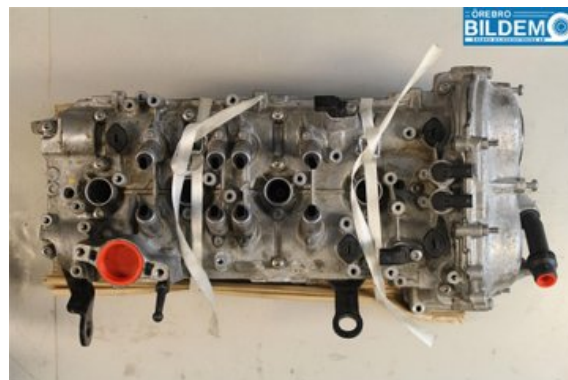

Lagernummer:

W837022

20.000 SEK

Frakt / Leveranstid:

Från 600 SEK / 1-3 dagar

Örebro Bildemontering AB

Stortorp 560 Norrbyås

70595 Örebro

Tel: 019-6701200

Fax: 019-237009

www.orerobildemo.se

Del - Topplöck Bensin

Lagernummer: W837022	Position:	Kvalitet: A	Passar fr./till årsm. -
Nyckod:	Tillverkare: -	Tillverkarkod: -	Originalnr: 079103064DC
Anmärkning: RS6.CRDB/4,0 TFSI.HÖGER(1-4) D >>-10.11.2014			

Fordon - Audi A6 / S6, A6 E-Tron

Chassinummer: WUAZZZ4G7EN903266	Modellår: 2014	Mil: 2.055	Bränsle: Bensin
Färg: DAYTONAGRÅ MATTEFFEKT	Färgkod: X7A	Inredning: SOUL(SVART)/FELSGRÅ SKINN RS6	Inredningskod: UB
Växellåda: PTT	Växellådsnummer: 0201980 034061	Utväxling: -	Gruppkod: -
Motor: 3993	Motorkod: CRDB	Tillverkningsdatum: 201401	Registreringsdatum: 201401
Anmärkning: 4,0 TFSI.AUDI RS6 AVANT QUATTR CRDB PTT 5DR KOMBI			