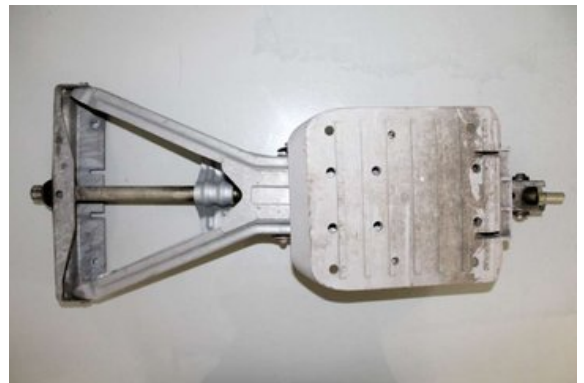

### Del - Stödben

Lagernummer: W846441	Position:	Kvalitet: A	Passar fr./till årsm. -
Nyckod: -	Tillverkare: -	Tillverkarkod: -	Originalnr: -
Anmärkning: AL-KO Stabilform 1000kg med Big Foot stödplatta			