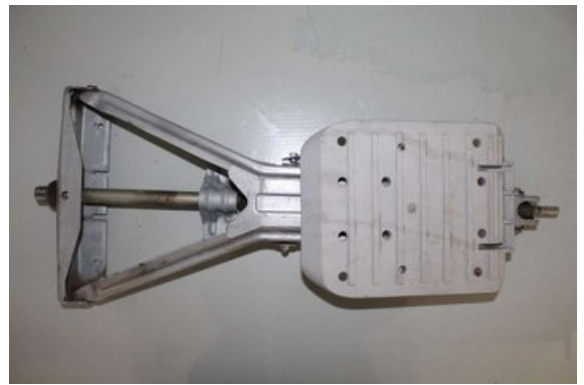

Tel: 0929-70000

Fax:

[s://www.nbd.se](http://www.nbd.se)

Del - Stödben

Lagernummer: W846440	Position:	Kvalitet: A	Passar fr./till årsm. -
Nykod: -	Tillverkare: -	Tillverkarkod: -	Originalnr: -
Anmärkning: AL-KO Stabilform 1000kg med Big Foot stödplatta			