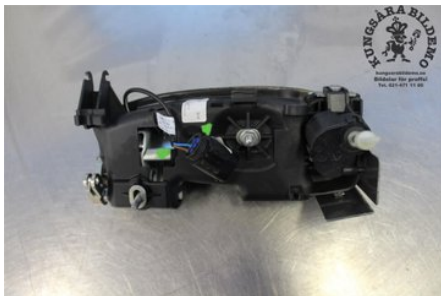

Lagernummer:

W567681

2.000 SEK

Frakt / Leveranstid:

- / 1-3 dagar

Kungsåra Bildemontering AB

Karleby 16 Kungsåra

72598 Västerås

Tel: 021-4711100

Fax:

www.kungsarabildemo.se

Del - Dörrhandtag Utvändigt

Lagernummer: W567681	Position: Vänster fram	Kvalitet: A	Passar fr./till årsm. -
Nykod: 1368892	Tillverkare: -	Tillverkarkod: -	Originalnr: -
Anmärkning: -			

Fordon - Porsche Boxster

Chassinummer: WP0ZZZ98ZGS151357	Modellår: 2016	Mil: 839	Bränsle: Bensin
Färg: VIT	Färgkod: -	Inredning: SVART SKINN/MOCCA	Inredningskod: -
Växellåda: 6V	Växellådsnummer: G81.20	Utväxling: -	Gruppkod: -
Motor: 3795	Motorkod: 3,8 SPYDER	Tillverkningsdatum: 201603	Registreringsdatum: 20160414
Anmärkning: SPYDER 3,8 6V 2D CAB 3,8 SPYDER 6V 2DR CAB BENSIN			