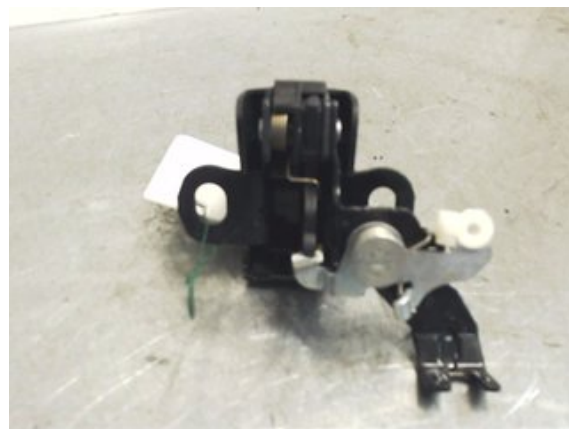

Lagernummer:

W164888

150 SEK

Frakt / Leveranstid:

Från 125 SEK / 1-3 dagar

Svensk Bilåtervinning AB

Industrivägen 8

71531 Odensbacken

Tel: 019-450690

Fax: 019-450692

www.svenskbilatervinning.se

Del - Låskista Dörrlås

Lagernummer: W164888	Position: Vänster bak	Kvalitet: A	Passar fr./till årsm. -
Nyckod:	Tillverkare: -	Tillverkarkod: ÖVRE VRIDLÅS	Originalnr: 7E0827161A
Anmärkning: VÄNSTER BAK LASTRUMSDÖRR			

Fordon - VW Transporter/Caravelle

Chassinummer: WV1ZZZ7HZGH062305	Modellår: 2016	Mil: 17.553	Bränsle: Diesel
Färg: VIT	Färgkod: LB9A	Inredning: GRÅ/SVART	Inredningskod: JG
Växellåda: AUT (7 STEG) DQ500	Växellådsnummer: PSP (0BT300045T)	Utväxling: -	Gruppkod: -
Motor: 2,0TDI (103KW)	Motorkod: CAAC (03L100036S)	Tillverkningsdatum: 201601	Registreringsdatum: 20160217
Anmärkning: 5DSKÅP2,0TDI AUT ABS ESPAC PDC FARTHÅLL FÄRDDAT			