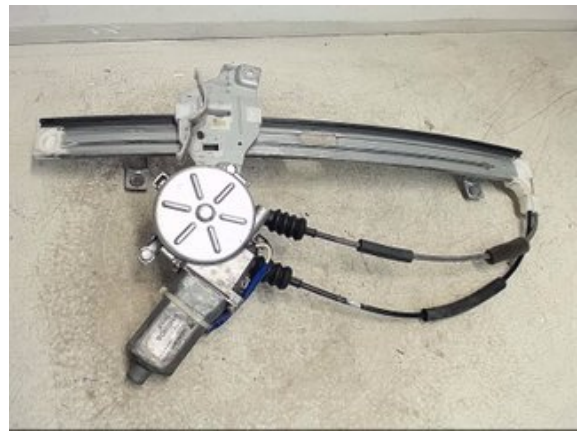

Tel: 019-450690

Fax: 019-450692

www.svenskbilatervinning.se

Del - Fönsterhiss elektrisk kompl.

Lagernummer: W164224	Position: Höger fram	Kvalitet: A	Passar fr./till årsm. -
Nyckod:	Tillverkare: -	Tillverkarkod: -	Originalnr: OK2A358560B
Anmärkning: HF, TESTAD OK			

Fordon - KIA Shuma

Chassinummer: KNEFB247245141516	Modellår: 2004	Mil: 18.566	Bränsle: Bensin
Färg: INDIGO BLUE	Färgkod: K2	Inredning: GRÅ	Inredningskod: 96
Växellåda: MANUELL	Växellådsnummer: -	Utväxling: -	Gruppkod: -
Motor: 1,6 75KW	Motorkod: S6D	Tillverkningsdatum: -	Registreringsdatum: -
Anmärkning: 5DCC 1,6I 5VXL BLÅ			