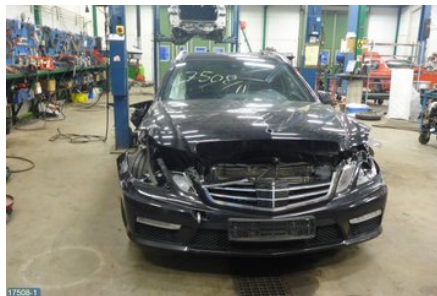

Fordon - Mercedes E-Class 96->>

Chassinummer: WDD2122771A394884	Modellår: 2011	Mil: 14.032	Bränsle: Bensin
Färg: OBSIDIAN SVART	Färgkod: 197U	Inredning: SVART/ANTRAZIT SKINN	Inredningskod: 201A
Växellåda: AUT (7 STEG)	Växellådsnummer: 722930 (A2122707702)	Utväxling: -	Gruppkod: -
Motor: 6,3I (386KW)	Motorkod: M156.985 (A1560107700)	Tillverkningsdatum: 201101	Registreringsdatum: 20110623
Anmärkning: 5DCBI AMG 6,3I AUT ESPXENON GPS FÄRDDATOR