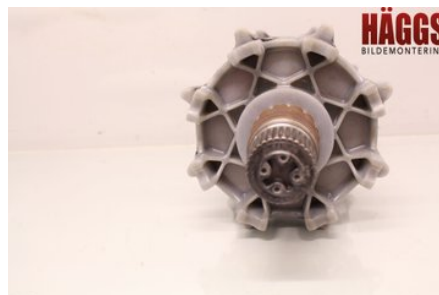

Lagernummer:

W470666

1.500 SEK

Frakt / Leveranstid:

Från 150 SEK / 1-3 dagar

Häggs Bildemontering i Ilsbo AB

Vattnlång 259

82991 Ilsbo

Tel: 0652-565000

Fax: -

www.haggsbildem.se

Del - Drivaxel

Lagernummer: W470666	Position: Höger vänster fram	Kvalitet: A	Passar fr./till årsm. -
Nyckod: -	Tillverkare: -	Tillverkarkod: -	Originalnr: 504153253
Anmärkning: 2,86 8 kuggar			

Fordon - Lynx Snöskoter

Chassinummer: YH2LSEFN9FR000136	Modellår: 2015	Mil: 297	Bränsle: -
Färg: FLERF	Färgkod: -	Inredning: -	Inredningskod: -
Växellåda: -	Växellådsnummer: -	Utväxling: -	Gruppkod: -
Motor: -	Motorkod: 800 E-TEC	Tillverkningsdatum: -	Registreringsdatum: -
Anmärkning: 800 E-TEC			