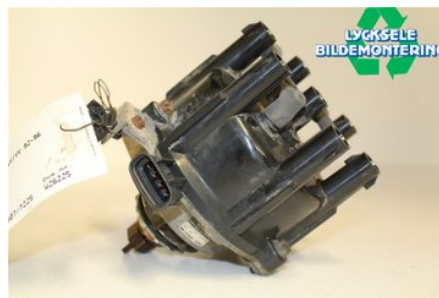

Lagernummer:

W350903

800 SEK

Frakt / Leveranstid:

Från 125 SEK / 1-3 dagar

Lycksele Bildmontering AB

Karossvägen 4

92145 Lycksele

Tel: 0950-12140

Fax: 0950-14928

www.lyckselebildmontering.se

Del - Fördelare

Lagernummer: W350903	Position:	Kvalitet: A	Passar fr./till årsm. -
Nyckod: 2291008620	Tillverkare: -	Tillverkarkod: -	Originalnr: 1910C62050
Anmärkning: DENSO V6a			

Fordon - Toyota Camry

Chassinummer: 53VV1000099271	Modellår: 1993	Mil: 32.817	Bränsle: -
Färg: GRÅ	Färgkod: -	Inredning: -	Inredningskod: -
Växellåda: AUTOMAT/TILLSAT	Växellådsnummer: -	Utväxling: -	Gruppkod: -
Motor: -	Motorkod: -	Tillverkningsdatum: -	Registreringsdatum: -
Anmärkning: TOYOTA CAMRY SEDAN V6 AUTOMAT/TILLSAT SEDAN			