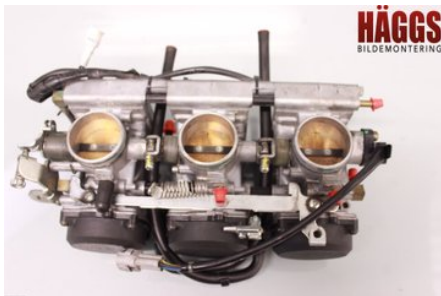

Fordon - Yamaha Snöskoter

Chassinummer: JYE8FN0066A001925	Modellår: 2006	Mil: 1.200	Bränsle: -
Färg: SILVER	Färgkod: -	Inredning: -	Inredningskod: -
Växellåda: -	Växellådsnummer: -	Utväxling: -	Gruppkod: -
Motor: -	Motorkod: -	Tillverkningsdatum: -	Registreringsdatum: -
Anmärkning: BAND