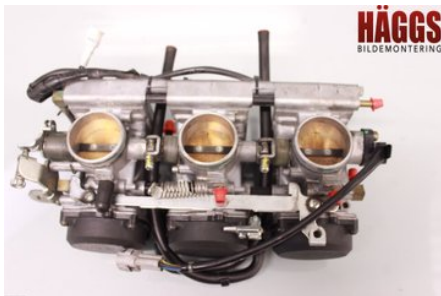

Tel: 0652-565000

Fax: -

www.haggsbildem.se

Del - Förgasare/Brygga MC/Snöskoter

Lagernummer: W469676	Position:	Kvalitet: A	Passar fr./till årsm. -
Nyckod:	Tillverkare: -	Tillverkarkod: -	Originalnr: 8ES-14900-01-00
Anmärkning: -			

Fordon - Yamaha Snöskoter

Chassinummer: JYE8FN0066A001925	Modellår: 2006	Mil: 1.200	Bränsle: -
Färg: SILVER	Färgkod: -	Inredning: -	Inredningskod: -
Växellåda: -	Växellådsnummer: -	Utväxling: -	Gruppkod: -
Motor: -	Motorkod: -	Tillverkningsdatum: -	Registreringsdatum: -
Anmärkning: BAND			