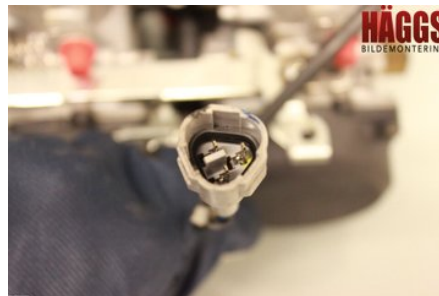

Fordon - Yamaha Snöskoter

Chassinummer: JYE8FN0066A001925	Modellår: 2006	Mil: 1.200	Bränsle: -
Färg: SILVER	Färgkod: -	Inredning: -	Inredningskod: -
Växellåda: -	Växellådsnummer: -	Utväxling: -	Gruppkod: -
Motor: -	Motorkod: -	Tillverkningsdatum: -	Registreringsdatum: -
Anmärkning: BAND