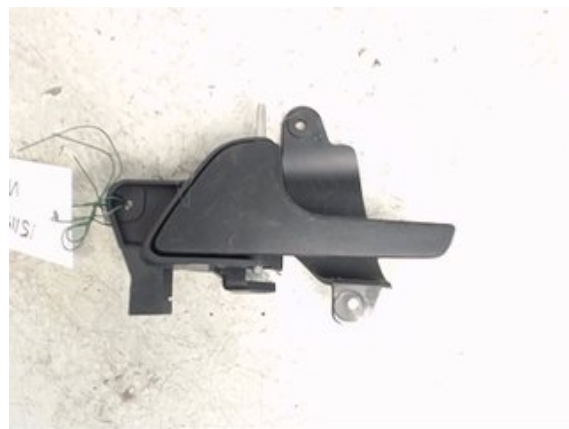

Lagernummer:

W161533

75 SEK

Frakt / Leveranstid:

Från 125 SEK / 1-3 dagar

Svensk Bilåtervinning AB

Industrivägen 8

71531 Odensbacken

Tel: 019-450690

Fax: 019-450692

www.svenskbilatervinning.se

Del - Dörrhandtag stäng/öppnare

Lagernummer: W161533	Position: Inre vänster	Kvalitet: A	Passar fr./till årsm. -
Nykod:	Tillverkare: -	Tillverkarkod: SATINSVART	Originalnr: 7H0837113
Anmärkning: -			

Fordon - VW Transporter/Caravelle

Chassinummer: WV1ZZZ7HZBH114361	Modellår: 2011	Mil: 13.037	Bränsle: Diesel
Färg: M-BLÅ	Färgkod: LL5M	Inredning: M-GRÅ	Inredningskod: RE
Växellåda: 6VXL	Växellådsnummer: KUP (0A5300046B)	Utväxling: -	Gruppkod: -
Motor: 2,0TDI (103KW)	Motorkod: CAAC (03L100036S)	Tillverkningsdatum: -	Registreringsdatum: -
Anmärkning: 5DSKÅP2,0TDI 6VXL ABS ESPACC,FÄRDDAT,FARTHÅLLARE			