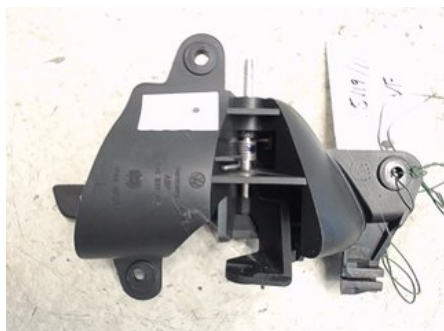

Tel: 019-450690

Fax: 019-450692

www.svenskbilatervinning.se

Del - Dörrhandtag stäng/öppnare

Lagernummer: W161533	Position: Inre vänster	Kvalitet: A	Passar fr./till årsm. -
Nykod:	Tillverkare: -	Tillverkarkod: SATINSVART	Originalnr: 7H0837113
Anmärkning: -			

Fordon - VW Transporter/Caravelle

Chassinummer: WV1ZZZ7HZBH114361	Modellår: 2011	Mil: 13.037	Bränsle: Diesel
Färg: M-BLÅ	Färgkod: LL5M	Inredning: M-GRÅ	Inredningskod: RE
Växellåda: 6VXL	Växellådsnummer: KUP (0A5300046B)	Utväxling: -	Gruppkod: -
Motor: 2,0TDI (103KW)	Motorkod: CAAC (03L100036S)	Tillverkningsdatum: -	Registreringsdatum: -
Anmärkning: 5DSKÅP2,0TDI 6VXL ABS ESPACC,FÄRDDAT,FARTHÅLLARE			