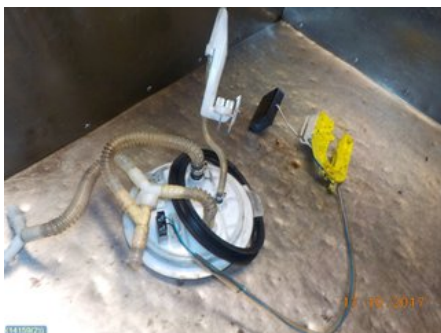

Fordon - Audi A8, S8

Chassinummer: WAUZZZ4E65N010028	Modellår: 2005	Mil: 19.469	Bränsle: -
Färg: -	Färgkod: -	Inredning: -	Inredningskod: -
Växellåda: AUT	Växellådsnummer: STÖLD RENSAD	Utväxling: -	Gruppkod: -
Motor: 4,0TDI ASE 202KW	Motorkod: STÖLD RENSAD	Tillverkningsdatum: -	Registreringsdatum: -
Anmärkning: 4,0TDI ASE AUT 4WD SED