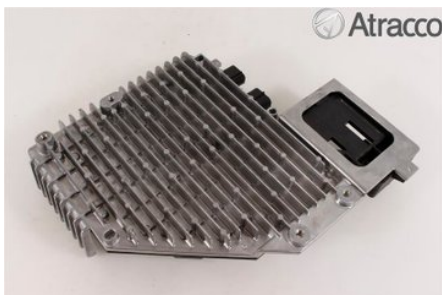

Fordon - Mazda CX-5

Chassinummer: JMZKEN93820466130	Modellår: 2016	Mil: 1.721	Bränsle: Bensin
Färg: BRUN	Färgkod: 42S	Inredning: SKINN	Inredningskod: -
Växellåda: Automat	Växellådsnummer: FW8A0 , 5TR1025917	Utväxling: -	Gruppkod: -
Motor: 2488	Motorkod: 2,5 PY-VPR	Tillverkningsdatum: 201510	Registreringsdatum: 20151125
Anmärkning: MAZDA CX-5 4D 2,5 COMBI AWD 2,5 PY-VPR AUTOMAT