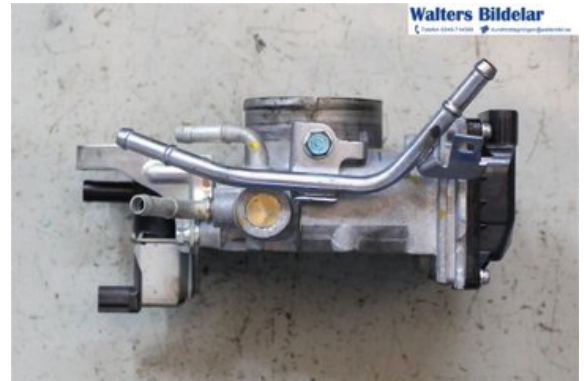

Lagernummer:

W895526

2.000 SEK

Frakt / Leveranstid:

- / 1-3 dagar

Walters Bildelar AB

Skogstorp 402

31191 Falkenberg

Tel: 0346-714580

Fax:

www.waltersbil.se