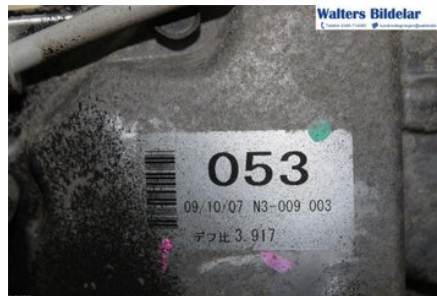

Tel: 0346-714580

Fax:

www.waltersbil.se

Del - Differential Framvagn

Lagernummer: W778542	Position: Fram	Kvalitet: A	Passar fr./till årsm. 2006 - 2015
Nykod: N3009003	Tillverkare: -	Tillverkarkod: -	Originalnr: -
Anmärkning: -			

Fordon - Mitsubishi L200

Chassinummer: MMCJYKB40AD000849	Modellår: 2010	Mil: 7.517	Bränsle: Diesel
Färg: SVART	Färgkod: -	Inredning: SVART LÄDER	Inredningskod: -
Växellåda: AUTOMAT/4WD	Växellådsnummer: -	Utväxling: -	Gruppkod: -
Motor: 2477	Motorkod: 2,5DI-D/4D56	Tillverkningsdatum: -	Registreringsdatum: -
Anmärkning: L200 DC 2,5DI-D/4D56 AUTOMAT/4WD 0DR P-U DIESEL			