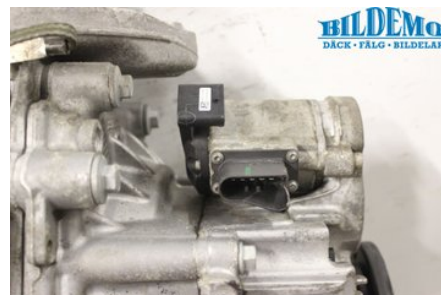

Fordon - BMW X6

Chassinummer: WBSKW8101F0G93315	Modellår: 2015	Mil: 1.800	Bränsle: Bensin
Färg: LBLÅ A29	Färgkod: A29	Inredning: SVART SKINN	Inredningskod: X3SW
Växellåda: AUT GA8HP75Z	Växellådsnummer: 24007857291	Utväxling: 3,15	Gruppkod: -
Motor: 4398	Motorkod: 4,4 T S63-B44B	Tillverkningsdatum: 201501	Registreringsdatum: 20150910
Anmärkning: BMW X6 M 4,4 V8 TURBO 575HK 4,4 T S63-B44B AUT GA8