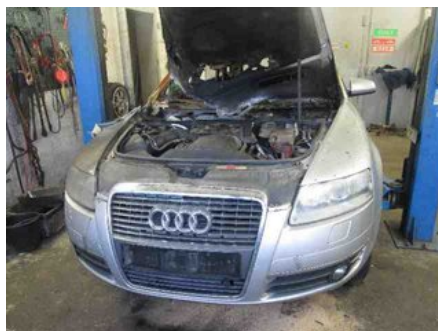

Chassinummer: WAUZZZ4F96N017338	Modellår: 2006	Mil: 18.247	Bränsle: Bensin
Färg: SILVER BRÄND	Färgkod: -	Inredning: BRÄND	Inredningskod: -
Växellåda: MULTITRONIC AUT	Växellådsnummer: HSX	Utväxling: -	Gruppkod: -
Motor: 2,4 V6	Motorkod: BDW	Tillverkningsdatum: -	Registreringsdatum: 20050602
Anmärkning: BRÄND			