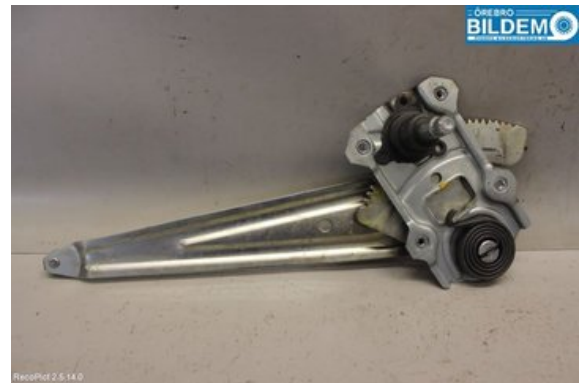

Lagernummer:

W1012355

500 SEK

Frakt / Leveranstid:

Från 150 SEK / 1-3 dagar

Örebro Bildemontering AB

Stortorp 560 Norrbyås

70595 Örebro

Tel: 019-6701200

Fax: 019-237009

www.orerobildemo.se

Del - Fönsterhissmekanism

Lagernummer: W1012355	Position:	Kvalitet: A	Passar fr./till årsm. -
Nykod:	Tillverkare: -	Tillverkarkod: -	Originalnr: 8351079J11
Anmärkning: HB			

Fordon - Suzuki SX4

Chassinummer: TSMEYB21S00235609	Modellår: 2008	Mil: 16.000	Bränsle: Bensin
Färg: RÖD	Färgkod: -	Inredning: -	Inredningskod: -
Växellåda: MANUELL	Växellådsnummer: -	Utväxling: -	Gruppkod: -
Motor: 1586	Motorkod: 1.6	Tillverkningsdatum: 200710	Registreringsdatum: 200710
Anmärkning: 1,6 5VXL 5D 4WD 1.6 MANUELL 5DR CROSS-OVER BENSIN			