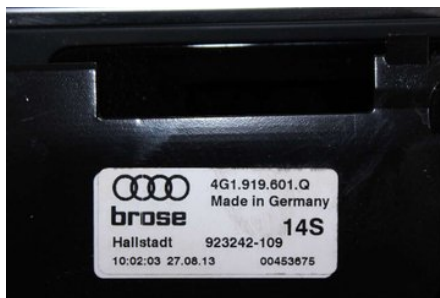

Lagernummer:

W841044

4.240 SEK

Frakt / Leveranstid:

Från 150 SEK / 1-3 dagar

Norrbottens Bildemontering AB

Storsundsvägen 1

94204 Storsund

Tel: 0929-70000

Fax:

[s://www.nbd.se](http://www.nbd.se)

Del - Kontrolldisplay

Lagernummer: W841044	Position:	Kvalitet: A	Passar fr./till årsm. -
Nykod: -	Tillverkare: -	Tillverkarkod: -	Originalnr: 4G0919607J
Anmärkning: SISPLAYENHET INK INFÄSTNING			

Fordon - Audi A6 / S6, A6 E-Tron

Chassinummer: WAUZZZ4G1EN045738	Modellår: 2014	Mil: 4.330	Bränsle: Diesel
Färg: SILVER	Färgkod: -	Inredning: MGRÅ TYG	Inredningskod: -
Växellåda: 6VXL 2WD	Växellådsnummer: -	Utväxling: -	Gruppkod: -
Motor: 2,0TDI 177HK	Motorkod: CGLC	Tillverkningsdatum: 201309	Registreringsdatum: 20131015
Anmärkning: A6 4D SEDAN 6VXL 2WD 130KW 2,0TDI 177HK 6VXL 2WD 4D			