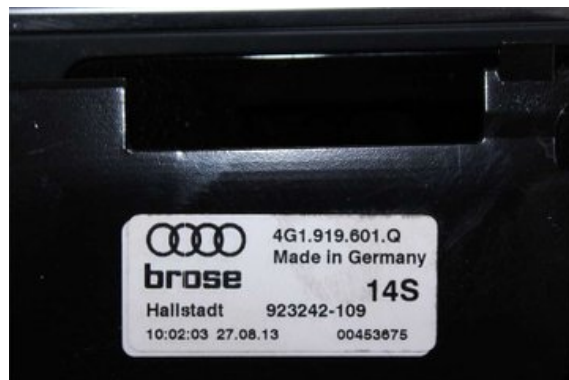

Lagernummer:

W841044

4.240 SEK

Frakt / Leveranstid:

Från 150 SEK / 1-3 dagar

Norrbottens Bildemontering AB

Storsundsvägen 1

94204 Storsund

Tel: 0929-70000

Fax:

[s://www.nbd.se](http://www.nbd.se)

Del - Kontrolldisplay

Lagernummer: W841044	Position:	Kvalitet: A	Passar fr./till årsm. -
Nykod: -	Tillverkare: -	Tillverkarkod: -	Originalnr: 4G0919607J
Anmärkning: SISPLAYENHET INK INFÄSTNING			

Fordon - Audi A6 / S6, A6 E-Tron

Chassinummer: WAUZZZ4G1EN045738	Modellår: 2014	Mil: 4.330	Bränsle: Diesel
Färg: SILVER	Färgkod: -	Inredning: MGRÅ TYG	Inredningskod: -
Växellåda: 6VXL 2WD	Växellådsnummer: -	Utväxling: -	Gruppkod: -
Motor: 2,0TDI 177HK	Motorkod: CGLC	Tillverkningsdatum: 201309	Registreringsdatum: 20131015
Anmärkning: A6 4D SEDAN 6VXL 2WD 130KW 2,0TDI 177HK 6VXL 2WD 4D			