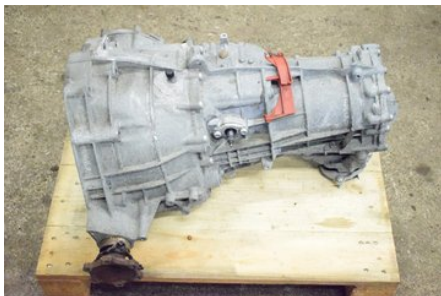

Fordon - Audi A4, S4

Chassinummer: WAUZZZ8K59A173509	Modellår: 2009	Mil: -	Bränsle: Diesel
Färg: SVART	Färgkod: A2/Y9B	Inredning: -	Inredningskod: -
Växellåda: 6VXL	Växellådsnummer: KXP	Utväxling: -	Gruppkod: -
Motor: 2,0TDi	Motorkod: CAGA	Tillverkningsdatum: -	Registreringsdatum: -
Anmärkning: A4 AVANT 2,0TDI 6VXL 5DR CBI DIESEL