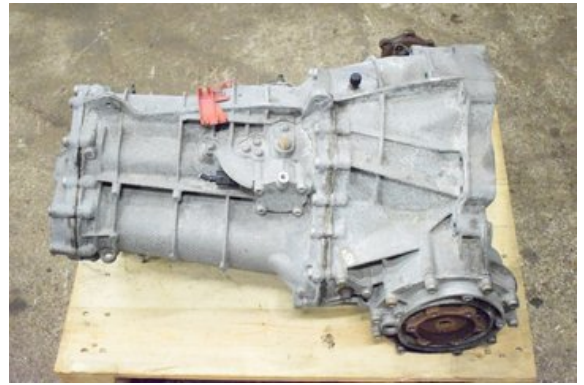

Lagernummer:

W273508

6.300 SEK

Frakt / Leveranstid:

Från 800 SEK / 1-3 dagar

Boets Bildemontering AB

Boet Sågen

59992 Ödeshög

Tel: 0144-20040

Fax:

www.boetsbildemontering.se

Del - Växellåda manuell 6-vxl

Lagernummer: W273508	Position:	Kvalitet: A	Passar fr./till årsm. -
Nyckod: -	Tillverkare: -	Tillverkarkod: KXP	Originalnr: -
Anmärkning: -			

Fordon - Audi A4, S4

Chassinummer: WAUZZZ8K59A173509	Modellår: 2009	Mil: -	Bränsle: Diesel
Färg: SVART	Färgkod: A2/Y9B	Inredning: -	Inredningskod: -
Växellåda: 6VXL	Växellådsnummer: KXP	Utväxling: -	Gruppkod: -
Motor: 2,0TDi	Motorkod: CAGA	Tillverkningsdatum: -	Registreringsdatum: -
Anmärkning: A4 AVANT 2,0TDI 6VXL 5DR CBI DIESEL			