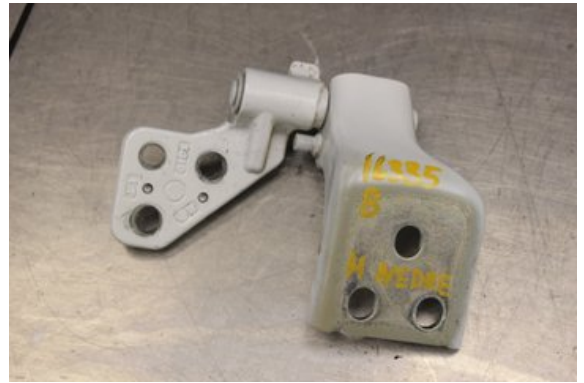

Lagernummer:

W511152

Pris saknas

Frakt / Leveranstid:

Från 99 SEK / 1-3 dagar

Vimmerby Bildemontering AB

Källenas 110

59872 Södra Vi

Tel: 0492-20028

Fax: 0492-20720

www.vimmerbybildemontering.se

Del - Dörrgångjärn

Lagernummer: W511152	Position:	Kvalitet: A	Passar fr./till årsm. -
Nyckod: -	Tillverkare: -	Tillverkarkod: -	Originalnr: -
Anmärkning: HB Nedre Testad OK HB Nedre			

Fordon - Peugeot Partner

Chassinummer: VF37DBHY6GJ803117	Modellår: 2017	Mil: 681	Bränsle: Diesel
Färg: VIT	Färgkod: -	Inredning: -	Inredningskod: -
Växellåda: 5vxl	Växellådsnummer: 1609983380	Utväxling: -	Gruppkod: -
Motor: 1.6HDI/BHY	Motorkod: 1614416880	Tillverkningsdatum: 201609	Registreringsdatum: 2016-09-06
Anmärkning: 1.6HDI 99HK 1.6HDI/BHY 5VXL 5DR SKP DIESEL			